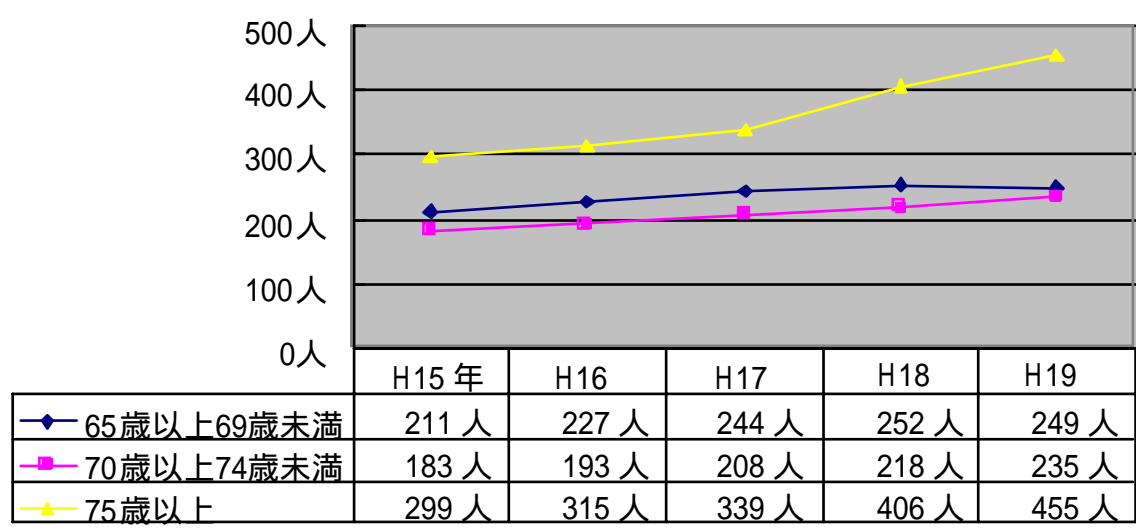

特に75歳以上の一人暮らしの方が、平成17年から19年までに急激に増えてきています。