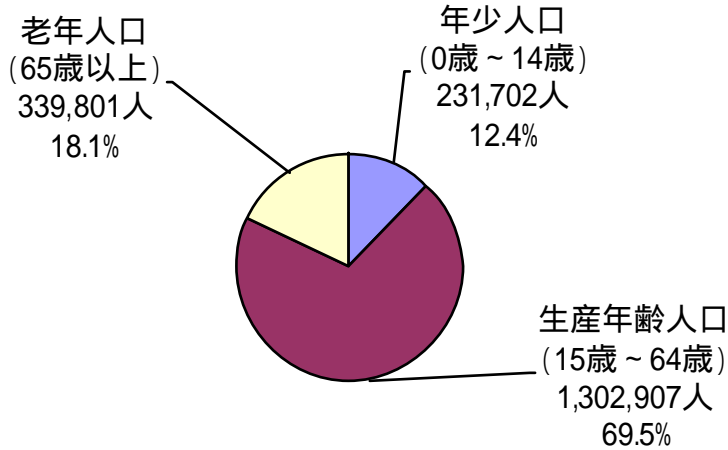

## 中の島アイスキャンドル大作戦

1月25日から27日まで、中の島町内会連合会と中の島魅力づくりの会をはじめ各施設が協力して大小様々な1000基以上のキャンドルを設置しました。中の島全体で行う行事としては、初の試みであり、計画から開催まで期間が短かったことによるトラブルや設置場所など反省点も多々ありましたが、参加者は将来中の島の冬の一大イベントとなる事を願い頑張りました。

（尚志学園高等学校前）

（中の島郵便局前）

（ピアット店横）

（中の島郵便局前）

（児童会館前）

（まちづくりセンター）

（社会保険病院前）

# 中の島の高齢者人口 (19年4月1日現在)

札幌市総人口 (1,874,410 人)

中の島総人口 (13,085 人)

札幌市から比べると中の島は生産年齢人口 (71.0%) と老年人口 (18.7%) の割合は多いが、年少人口 (10.3%) の割合が少ない。