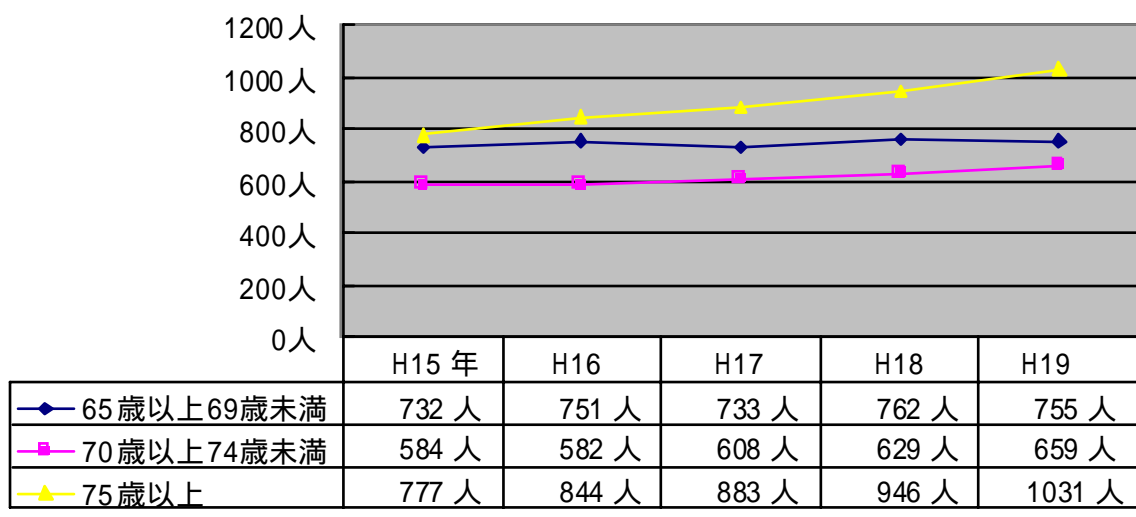

# 中の島の高齢者人口 (19年4月1日現在)

札幌市総人口 (1,874,410 人)

中の島総人口 (13,085 人)

札幌市から比べると中の島は生産年齢人口 (71.0%) と老年人口 (18.7%) の割合は多いが、年少人口 (10.3%) の割合が少ない。

## 中の島高齢者人口

65歳以上の老人のうち特に75歳以上の伸び率が高くなってきています。