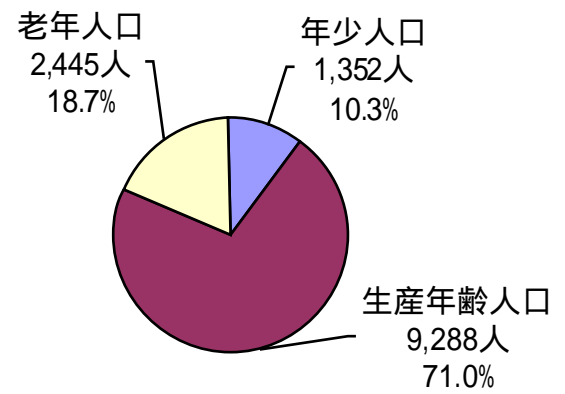

## 中の島アイスキャンドル大作戦

1月25日から27日まで、中の島町内会連合会と中の島魅力づくりの会をはじめ各施設が協力して大小様々な1000基以上のキャンドルを設置しました。中の島全体で行う行事としては、初の試みであり、計画から開催まで期間が短かったことによるトラブルや設置場所など反省点も多々ありましたが、参加者は将来中の島の冬の一大イベントとなる事を願い頑張りました。

（尚志学園高等学校前）

（中の島郵便局前）

# 中の島の高齢者人口 (19年4月1日現在)

札幌市総人口 (1,874,410 人)

中の島総人口 (13,085 人)

札幌市から比べると中の島は生産年齢人口 (71.0%) と老年人口 (18.7%) の割合は多いが、年少人口 (10.3%) の割合が少ない。