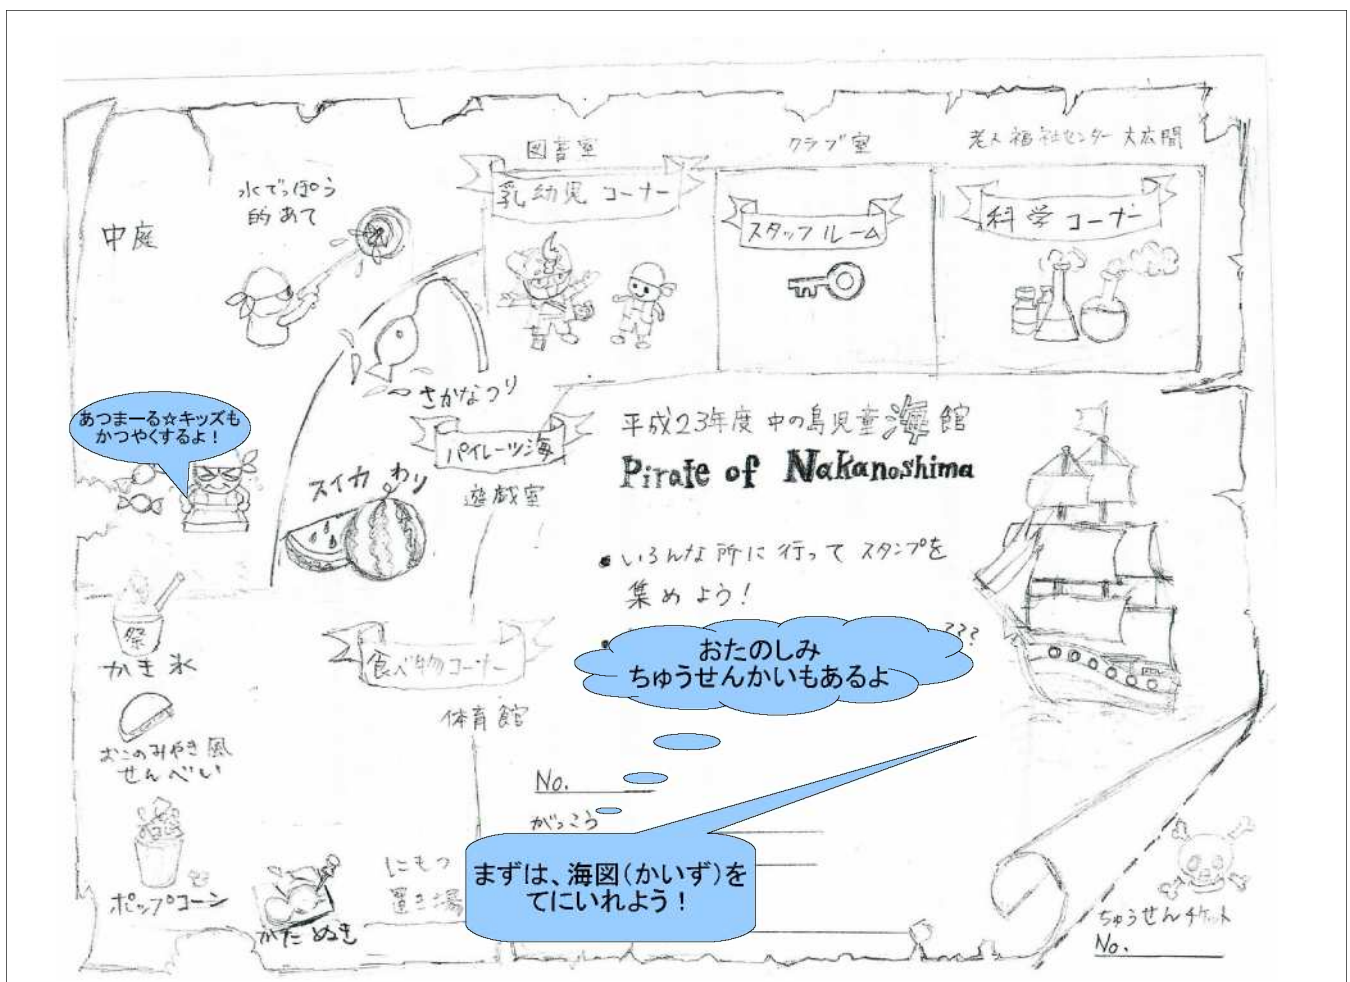

# 7/9 (土)

ごご1:30~2:30

今年のおまつりのテーマは「うみ」です。たべものコーナー、チャレンジコーナー、かがく工作コーナー、幼児さんコーナーなどをよ  
ていしています。さあ、きみもぼうげんに出発だ！

たいしょう・人数: ようじ(保護者同伴)~おとなまで・200名(せんちやくじゅん)

さんかひ : 1人200円(事前のもうしこみがひつようです)

ばしよ : 中の島じどうかいかん かんない・なかにわ(雨天のときは、かんないのみ)